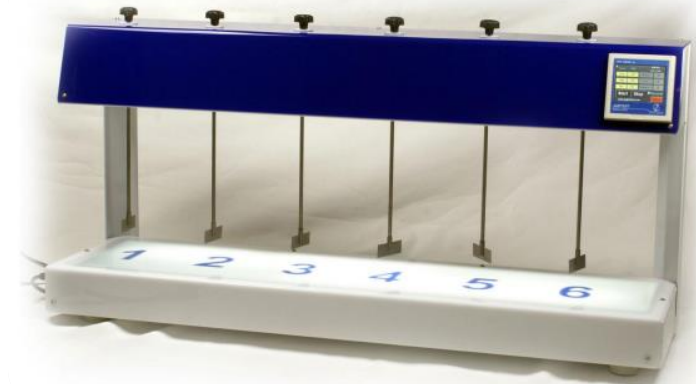

جارتست ۶ خانه سلولی ردیفی:

- دارای صفحه لمسی رنگی
- قابلیت تنظیم دور از ۲۰ الی ۲۵۰ دور در دقیقه
- موتور جریان مستقیم بدون نوسان دور
- ابعاد: ۲۳*۴۵*۱۰۰ cm
- زمان سنج، دورسنج و کنترل سرعت میکروپروسسوری
- قابلیت تنظیم در سه استپ مختلف
- دارای قابلیت تنظیم زمان نامحدود
- جنس پروانه و میله از استیل ۳۱۶